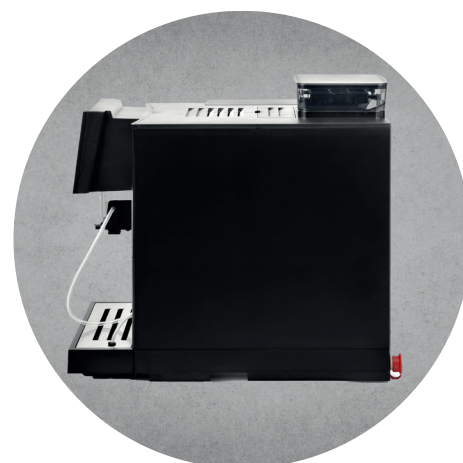

FRESCO X65

sugerowana dzienna wydajność	80 porcji
wydajność espresso	80/h
wydajność cappuccino	60/h
ilość grzałek	2
ilość pomp	1
zmiana wielkości porcji kawy	8-14g
funkcja one touch cappuccino	tak
automatyczne płukanie spieniacza do mleka	tak
zautomatyzowany program odkamieniania	tak
pojemność zbiornika na wodę	4L
pojemność zasobnika na ziarna	500g
pojemność zbiornika na fusy	30 porcji
moc	1450 W
wymiary (szer. x gł. x wys.)	350x500x500mm
waga brutto z opakowaniem	15kg
regulacja wysokości wylewki	80-150mm
możliwość pobierania wody z zewnętrznego zbiornika	nie
możliwość podłączenia do wody z sieci	opcjonalnie (model PLUS)
inne	możliwość wgrzywania filmów reklamowych, funkcja wysyłania statystyk na e-mail

FRESCO

X65

7" wyświetlacz z możliwością wyświetlania filmów reklamowych

stalowe żarna stożkowe

automatyczne czyszczenie systemu mlecznego

telemetria

opcjonalne podłączenie do wody z sieci* - MODEL X65 PLUS

moduł 2 wydajnych termobloków

4-litrowy zbiornik na wodę

DYSTRYBUTOR