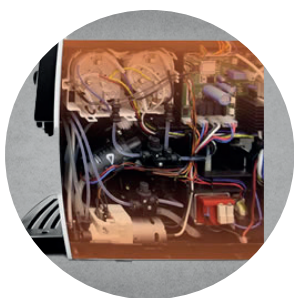

FRESCO X65

sugerowana dzienna wydajność	80 porcji
wydajność espresso	80/h
wydajność cappuccino	60/h
ilość grzałek	2
ilość pomp	1
zmiana wielkości porcji kawy	8-14g
funkcja one touch cappuccino	tak
automatyczne płukanie spieniacza do mleka	tak
zautomatyzowany program odkamieniania	tak
pojemność zbiornika na wodę	4L
pojemność zasobnika na ziarna	500g
pojemność zbiornika na fusy	30 porcji
moc	1450 W
wymiary (szer. x gł. x wys.)	350x500x500mm
waga brutto z opakowaniem	15kg
regulacja wysokości wylewki	80-150mm
możliwość pobierania wody z zewnętrznego zbiornika	nie
możliwość podłączenia do wody z sieci	opcjonalnie (model PLUS)
inne	możliwość wgrzywania filmów reklamowych, funkcja wysyłania statystyk na e-mail

FRESCO

X65

7" wyświetlacz z możliwością wyświetlania filmów reklamowych

stalowe żarna stożkowe

automatyczne czyszczenie systemu mlecznego

telemetria

opcjonalne podłączenie do wody z sieci* - MODEL X65 PLUS

moduł 2 wydajnych termobloków