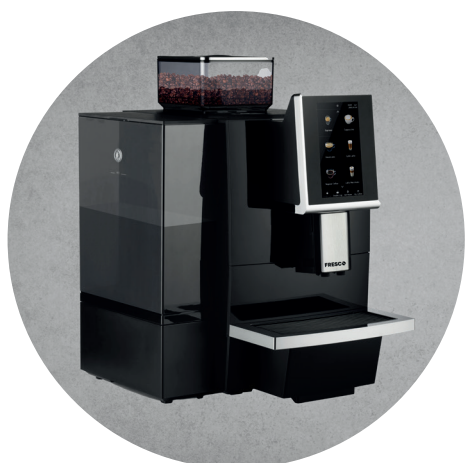

# FRESCO P8

sugerowana dzienna wydajność	120 porcji
wydajność espresso	110/h
wydajność cappuccino	100/h
ilość grzałek	2
ilość pomp	2
zmiana wielkości porcji kawy	7-16g
funkcja one touch cappuccino	tak
automatyczne płukanie spieniacza do mleka	tak
zautomatyzowany program odkamieniania	tak
pojemność zbiornika na wodę	8L
pojemność zasobnika na ziarna	1200g
pojemność zbiornika na fusy	70 porcji
moc	2900 W
wymiary (szer. x gł. x wys.)	410x500x580mm
waga brutto z opakowaniem	22kg
regulacja wysokości wylewki	80-165mm
możliwość pobierania wody z zewnętrznego zbiornika	tak
możliwość podłączenia do wody z sieci	nie
inne/dodatkové funkcje	współpraca z dedykowaną lodówką Fresco 6PL