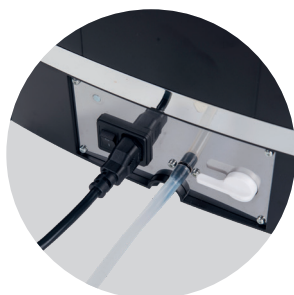

# QUESTO XL60

sugerowana dzienna wydajność	60 porcji
ilość grzałek	2
ilość pomp	1
zmiana wielkości porcji kawy	7-14g
funkcja one touch cappuccino	tak
automatyczne płukanie spieniacza do mleka	tak
zautomatyzowany program odkamieniania	tak
pojemność zbiornika na wodę	6L
pojemność zasobnika na ziarna	1000g
pojemność zbiornika na fusy	35 porcji
moc	1400 W
wymiary (szer. x gł. x wys.)	390x511x582mm
waga brutto z opakowaniem	19kg
regulacja wysokości wylewki	105-165mm
możliwość pobierania wody z zewnętrznego zbiornika	tak
możliwość podłączenia do wody z sieci	nie
możliwość podłączenia do odpływu	tak

# QUESTO XL60

6-litrowy zbiornik wody

możliwość podłączenia do zewnętrznego zbiornika wody

automatyczne czyszczenie systemu mlecznego

2-litrowa taca ociekowa i pojemnik na 60 porcji fusów

funkcja One Touch Cappuccino

czytelny wyświetlacz

2 grzałki